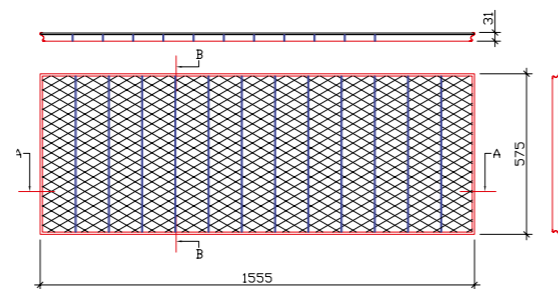

Griglie: in acciaio zincato con profilo a protezione dei bordi della bocca di lupo ; a maglia romboidale oppure a maglia antitacco rettangolare mm.30x10 oppure a maglia quadrata mm 30x30

Bocca di Lupo:

Denominazione: 150 - 120 - 60

Dimensioni max esterne (LxHxP): 1645 x 1265 x 600 mm

Sopralzo:

Denominazione: 150 - 35 - 60

Altezza: variabile da 7 a 33 cm.

Accessori optional : telaio di rinforzo in acciaio zincato

Griglia:

Dimensioni max esterne (LxHxP): 1555 x 31 x 575 mm

Bocca di lupo WOLFA 175 - 80 - 60

Modelli: standard e rinforzata, in poliestere rinforzato con fibre di vetro (GFK)

Accessori standard : sacchetto completo di 4 tasselli, 4 bulloni, 4 rondelle per il fissaggio alla parete, 2 aste metalliche anti-intrusione