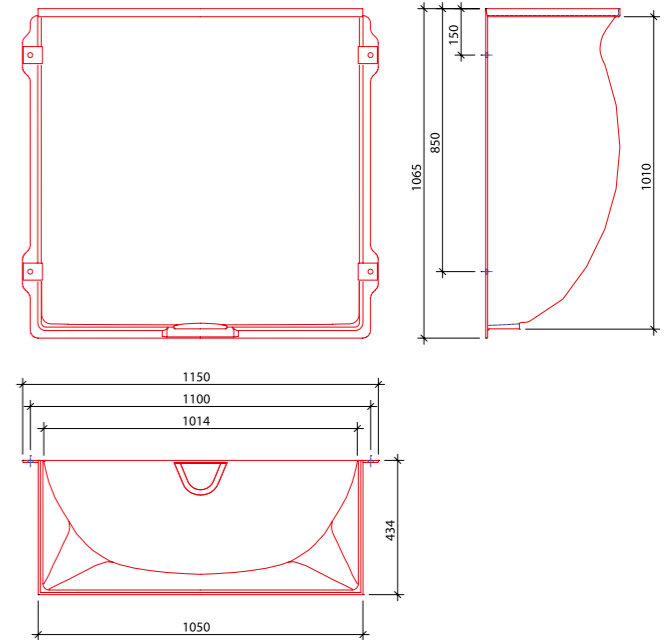

Denominazione: 100 - 80 - 43

Dimensioni max esterne (LxHxP): 1150 x 865 x 434 mm

Sopralzo:

Denominazione: 100 - 35 - 43

Altezza: variabile da 7 a 33 cm.

Accessori optional : telaio di rinforzo in acciaio zincato

Griglia:

Dimensioni max esterne (LxHxP): 1050 x 31 x 413 mm

Bocca di lupo WOLFA 100 - 100 - 43

Modelli: standard, rinforzata e carrabile auto, in poliestere rinforzato con fibre di vetro (GFK)

Accessori standard : sacchetto completo di 4 tasselli , 4 bulloni, 4 rondelle per il fissaggio alla parete, 2 aste metalliche anti-intrusione

Accessori optional : bocchello di scarico con filtro e sifone, barre di fissaggio alla parete con "cappotto", telaio di copertura della bocca di lupo in vetro di sicurezza ESG 5 mm.

Sopralzo: regolabile in altezza da 7 a 33 cm. in poliestere rinforzato con fibre di vetro (GFK)

Denominazione: 100 - 100 - 43

Dimensioni max esterne (LxHxP): 1150 x 1065 x 434 mm

Sopralzo:

Denominazione: 100 - 35 - 43

Altezza: variabile da 7 a 33 cm.

Accessori optional : telaio di rinforzo in acciaio zincato