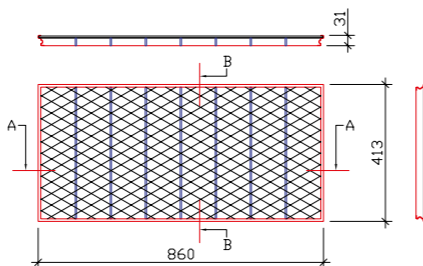

Griglie: in acciaio zincato con profilo a protezione dei bordi della bocca di lupo ; a maglia romboidale oppure a maglia antitacco rettangolare mm.30x10 oppure a maglia quadrata mm 30x30

Bocca di Lupo:

Denominazione: 80 - 100 - 43

Dimensioni max esterne (LxHxP): 950 x 1065 x 434 mm

Sopralzo:

Denominazione: 80 - 35 - 43

Altezza: variabile da 7 a 33 cm.

Accessori optional : telaio di rinforzo in acciaio zincato

Griglia:

Dimensioni max esterne (LxHxP): 860 x 31 x 413 mm

Bocca di lupo WOLFA 100 - 65 - 43

Modelli: standard, rinforzata e carrabile auto, in poliestere rinforzato con fibre di vetro (GFK)

Accessori standard : sacchetto completo di 4 tasselli , 4 bulloni, 4 rondelle per il fissaggio alla parete, 2 aste metalliche anti-intrusione