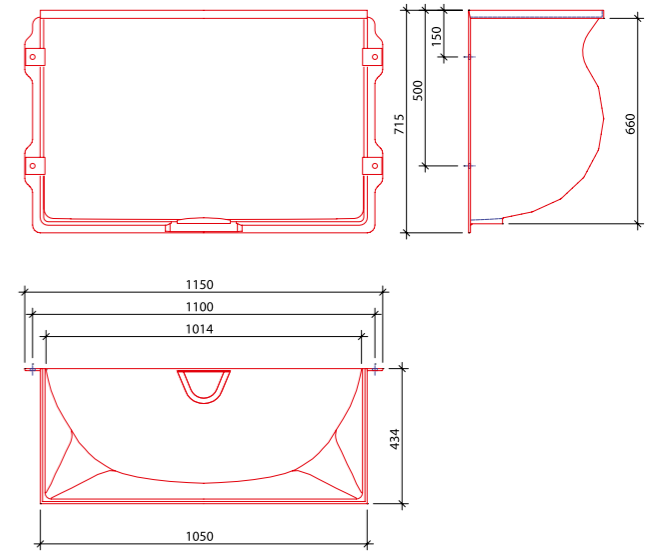

Denominazione: 80 - 100 - 43

Dimensioni max esterne (LxHxP): 950 x 1065 x 434 mm

Sopralzo:

Denominazione: 80 - 35 - 43

Altezza: variabile da 7 a 33 cm.

Accessori optional : telaio di rinforzo in acciaio zincato

Griglia:

Dimensioni max esterne (LxHxP): 860 x 31 x 413 mm

Bocca di lupo WOLFA 100 - 65 - 43

Modelli: standard, rinforzata e carrabile auto, in poliestere rinforzato con fibre di vetro (GFK)

Accessori standard : sacchetto completo di 4 tasselli , 4 bulloni, 4 rondelle per il fissaggio alla parete, 2 aste metalliche anti-intrusione

Accessori optional : bocchello di scarico con filtro e sifone, barre di fissaggio alla parete con "cappotto", telaio di copertura della bocca di lupo in vetro di sicurezza ESG 5 mm.

Sopralzo: regolabile in altezza da 7 a 33 cm. in poliestere rinforzato con fibre di vetro (GFK)

Denominazione: 100 - 65 - 43

Dimensioni max esterne (LxHxP): 1150 x 715 x 434 mm

Sopralzo:

Denominazione: 100 - 35 - 43

Altezza: variabile da 7 a 33 cm.

Accessori optional : telaio di rinforzo in acciaio zincato