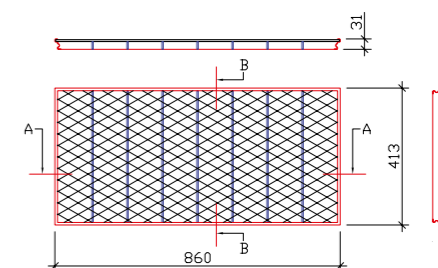

Griglie: in acciaio zincato con profilo a protezione dei bordi della bocca di lupo ; a maglia romboidale oppure a maglia antitacco rettangolare mm.30x10 oppure a maglia quadrata mm 30x30

Bocca di Lupo:

Denominazione: 80 - 65 - 43

Dimensioni max
esterne (LxHxP) : 950 x 715 x 434 mm

Sopralzo:

Denominazione: 80 - 35 - 43

Altezza: variabile da 7 a 33 cm.

Accessori optional : telaio di rinforzo in acciaio zincato

Griglia:

Dimensioni max
esterne (LxHxP) : 860 x 31 x 413 mm

Bocca di lupo WOLFA 80 - 100 - 43

Modelli: standard, rinforzata e carrabile auto, in poliestere rinforzato con fibre di vetro (GFK)

Accessori standard : sacchetto completo di 4 tasselli , 4 bulloni, 4 rondelle per il fissaggio alla parete, 2 aste metalliche anti-intrusione