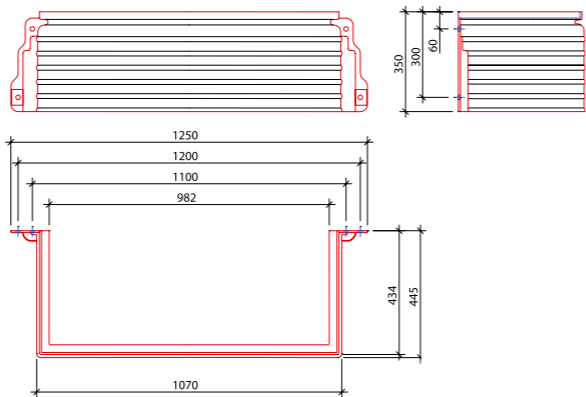

Griglie: in acciaio zincato con profilo a protezione dei bordi della bocca di lupo ; a maglia romboidale oppure a maglia antitacco rettangolare mm.30x10 oppure a maglia quadrata mm 30x30

Bocca di Lupo:

Denominazione: 100 - 80 - 43

Dimensioni max esterne (LxHxP): 1150 x 865 x 434 mm

Sopralzo:

Denominazione: 100 - 35 - 43

Altezza: variabile da 7 a 33 cm.

Accessori optional : telaio di rinforzo in acciaio zincato

Griglia:

Dimensioni max esterne (LxHxP): 1050 x 31 x 413 mm

Bocca di lupo WOLFA 100 - 100 - 43

Modelli: standard, rinforzata e carrabile auto, in poliestere rinforzato con fibre di vetro (GFK)

Accessori standard : sacchetto completo di 4 tasselli , 4 bulloni, 4 rondelle per il fissaggio alla parete, 2 aste metalliche anti-intrusione