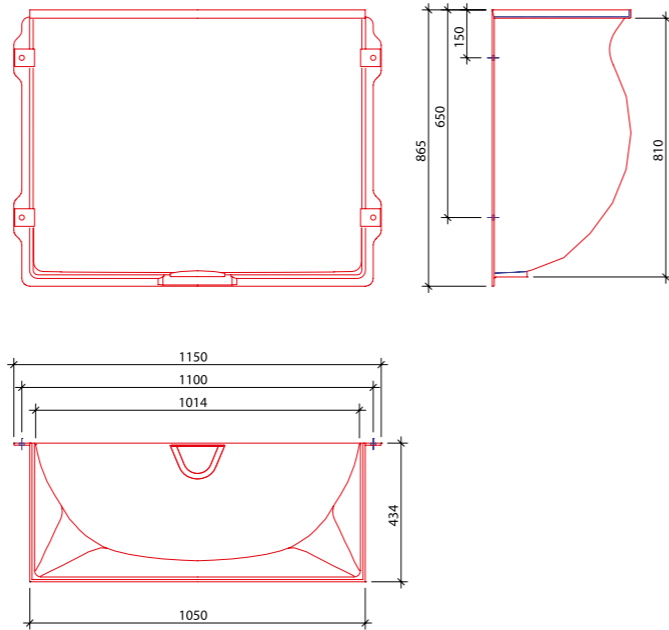

Denominazione: 100 - 65 - 43

Dimensioni max esterne (LxHxP): 1150 x 715 x 434 mm

Sopralzo:

Denominazione: 100 - 35 - 43

Altezza: variabile da 7 a 33 cm.

Accessori optional : telaio di rinforzo in acciaio zincato

Griglia:

Dimensioni max esterne (LxHxP): 1050 x 31 x 413 mm

Bocca di lupo WOLFA 100 - 80 - 43

Modelli: standard, rinforzata e carrabile auto, in poliestere rinforzato con fibre di vetro (GFK)

Accessori standard : sacchetto completo di 4 tasselli , 4 bulloni, 4 rondelle per il fissaggio alla parete, 2 aste metalliche anti-intrusione

Accessori optional : bocchello di scarico con filtro e sifone, barre di fissaggio alla parete con "cappotto", telaio di copertura della bocca di lupo in vetro di sicurezza ESG 5 mm.

Sopralzo: regolabile in altezza da 7 a 33 cm. in poliestere rinforzato con fibre di vetro (GFK)

Denominazione: 100 - 80 - 43

Dimensioni max esterne (LxHxP): 1150 x 865 x 434 mm

Sopralzo:

Denominazione: 100 - 35 - 43

Altezza: variabile da 7 a 33 cm.

Accessori optional : telaio di rinforzo in acciaio zincato