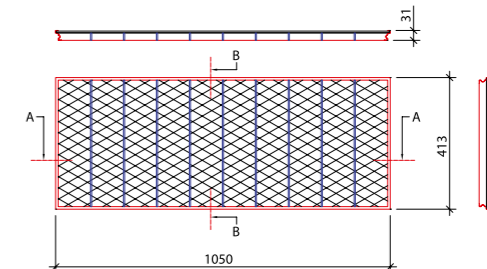

Griglie: in acciaio zincato con profilo a protezione dei bordi della bocca di lupo ; a maglia romboidale oppure a maglia antitacco rettangolare mm.30x10 oppure a maglia quadrata mm 30x30

Bocca di Lupo:

Denominazione: 100 - 130 - 43

Dimensioni max esterne (LxHxP): 1150 x 1365 x 434 mm

Sopralzo:

Denominazione: 100 - 35 - 43
Altezza: variabile da 7 a 33 cm.

Accessori optional : telaio di rinforzo in acciaio zincato

Griglia:

Dimensioni max esterne (LxHxP): 1050 x 31 x 413 mm

Bocca di lupo WOLFA 125 - 100 - 43

Modelli: standard, rinforzata e carrabile auto, in poliestere rinforzato con fibre di vetro (GFK)

Accessori standard : sacchetto completo di 4 tasselli , 4 bulloni, 4 rondelle per il fissaggio alla parete, 2 aste metalliche anti-intrusione