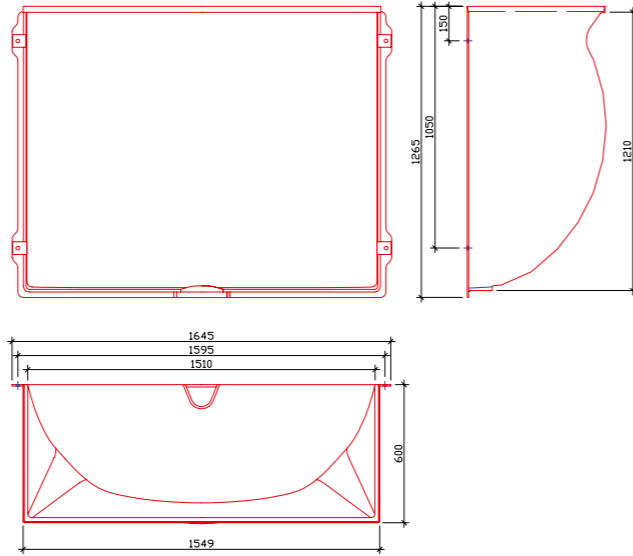

Denominazione: 125 - 130 - 60

Dimensioni max esterne (LxHxP) : 1400 x 1365 x 600 mm

Sopralzo:

Denominazione: 125 - 35 - 60

Altezza: variabile da 7 a 33 cm.

Accessori optional : telaio di rinforzo in acciaio zincato

Griglia:

Dimensioni max esterne (LxHxP) : 1315 x 31 x 575 mm

Bocca di lupo WOLFA 150 - 120 - 60

Modelli: standard, rinforzata, in poliestere rinforzato con fibre di vetro (GFK)

Accessori standard : sacchetto completo di 4 tasselli , 4 bulloni, 4 rondelle per il fissaggio alla parete, 2 aste metalliche anti-intrusione

Accessori optional : bocchello di scarico con filtro e sifone, barre di fissaggio alla parete con "cap-potto", telaio di copertura della bocca di lupo in vetro di sicurezza ESG 5 mm.

Sopralzo: regolabile in altezza da 7 a 33 cm. in poliestere rinforzato con fibre di vetro (GFK)

Denominazione: 150 - 120 - 60

Dimensioni max esterne (LxHxP): 1645 x 1265 x 600 mm

Sopralzo:

Denominazione: 150 - 35 - 60

Altezza: variabile da 7 a 33 cm.

Accessori optional : telaio di rinforzo in acciaio zincato