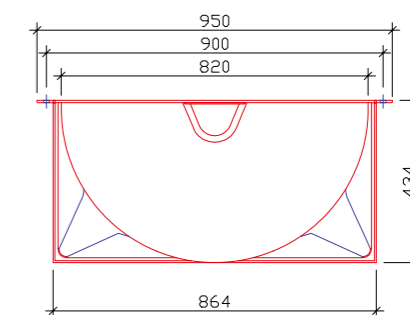

Accessori optional : bocchello di scarico con filtro e sifone, barre di fissaggio alla parete con "cappotto", telaio di copertura della bocca di lupo in vetro di sicurezza ESG 5 mm.

Sopralzo: regolabile in altezza da 7 a 33 cm. in poliestere rinforzato con fibre di vetro (GFK)

Denominazione: 80 - 65 - 43

Dimensioni max
esterne (LxHxP) : 950 x 715 x 434 mm

Sopralzo:

Denominazione: 80 - 35 - 43

Altezza: variabile da 7 a 33 cm.

Accessori optional : telaio di rinforzo in acciaio zincato