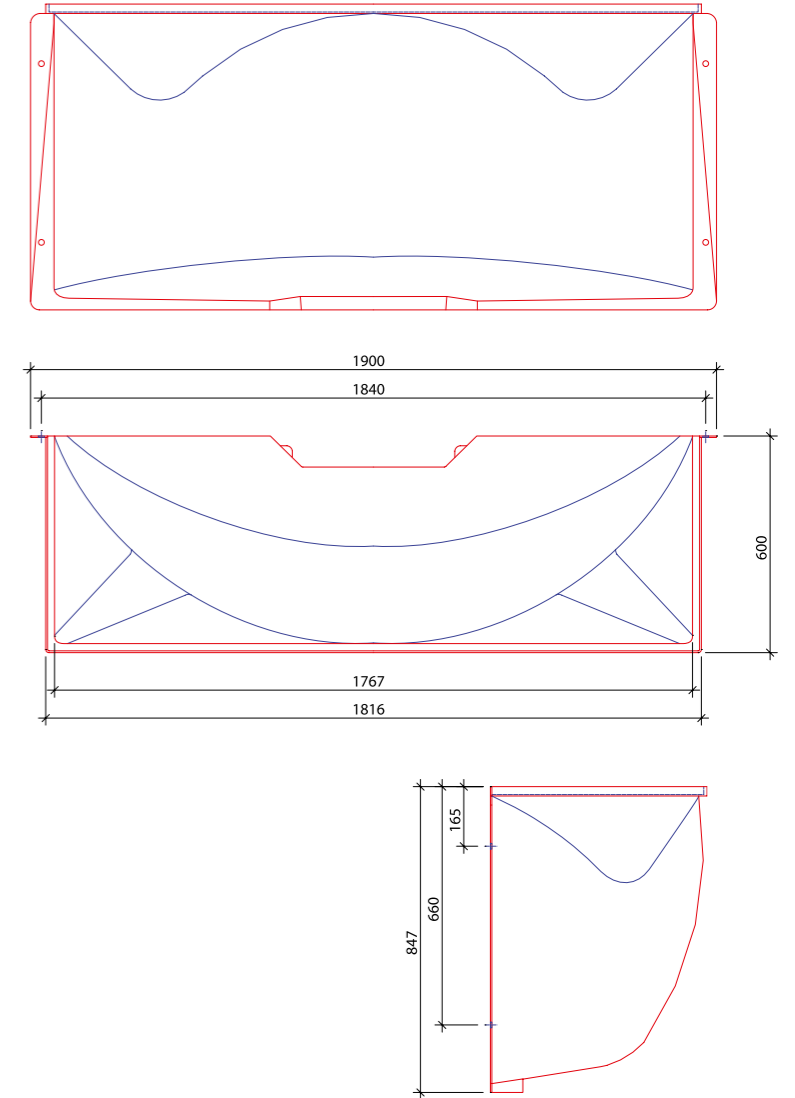

Denominazione: 125 - 130 - 60

Dimensioni max esterne (LxHxP) : 1400 x 1365 x 600 mm

Sopralzo:

Denominazione: 125 - 35 - 60

Altezza: variabile da 7 a 33 cm.

Accessori optional : telaio di rinforzo in acciaio zincato

Denominazione: 150 - 120 - 60

Dimensioni max esterne (LxHxP): 1645 x 1265 x 600 mm

Sopralzo:

Denominazione: 150 - 35 - 60

Altezza: variabile da 7 a 33 cm.

Accessori optional : telaio di rinforzo in acciaio zincato

Griglia:

Dimensioni max esterne (LxHxP): 1555 x 31 x 575 mm

Bocca di lupo WOLFA 175 - 80 - 60

Modelli: standard e rinforzata, in poliestere rinforzato con fibre di vetro (GFK)

Accessori standard : sacchetto completo di 4 tasselli, 4 bulloni, 4 rondelle per il fissaggio alla parete, 2 aste metalliche anti-intrusione

Bocca di Lupo:

Denominazione: 175 - 80 - 60

Dimensioni max esterne (LxHxP): 1900 x 847 x 600 mm

Griglia:

Dimensioni max esterne (LxHxP): 1820 x 31 x 575 mm

Per i vostri appunti

Per i vostri appunti

WOLFA