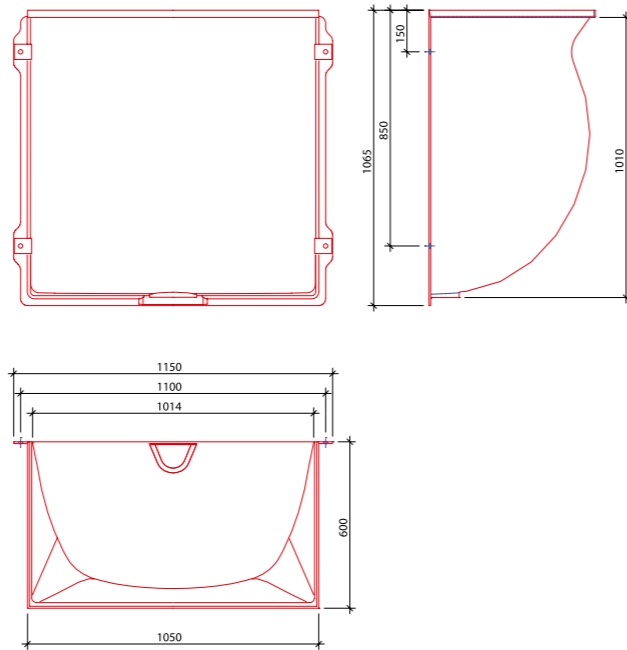

Griglia:

Dimensioni max esterne (LxHxP): 1050 x 31 x 413 mm

Bocca di lupo WOLFA 100 - 100 - 60

Modelli: standard, rinforzata e carrabile auto, in poliestere rinforzato con fibre di vetro (GFK)

Accessori standard : sacchetto completo di 4 tasselli , 4 bulloni, 4 rondelle per il fissaggio alla parete, 2 aste metalliche anti-intrusione

Accessori optional : bocchello di scarico con filtro e sifone, barre di fissaggio alla parete con "cappotto", telaio di copertura della bocca di lupo in vetro di sicurezza ESG 5 mm.

Sopralzo: regolabile in altezza da 7 a 33 cm. in poliestere rinforzato con fibre di vetro (GFK)

Griglie: in acciaio zincato con profilo a protezione dei bordi della bocca di lupo ; a maglia romboidale oppure a maglia antitacco rettangolare mm.30x10 oppure a maglia quadrata mm 30x30

Bocca di Lupo:

Denominazione: 100 - 100 - 60

Dimensioni max esterne (LxHxP): 1150 x 1065 x 600 mm

Sopralzo:

Denominazione: 100 - 35 - 60
Altezza: variabile da 7 a 33 cm.

Accessori optional : telaio di rinforzo in acciaio zincato