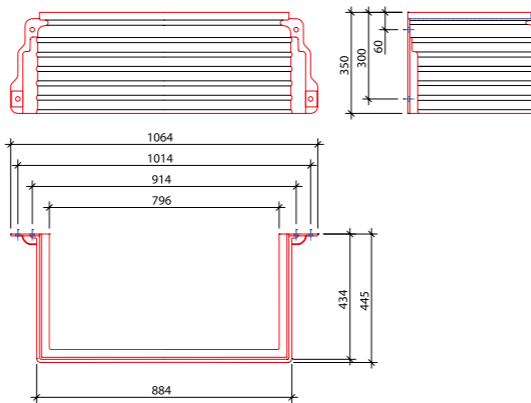

Denominazione: 80 - 65 - 43

Dimensioni max
esterne (LxHxP) : 950 x 715 x 434 mm

Sopralzo:

Denominazione: 80 - 35 - 43

Altezza: variabile da 7 a 33 cm.

Accessori optional : telaio di rinforzo in acciaio zincato

Griglie: in acciaio zincato con profilo a protezione dei bordi della bocca di lupo ; a maglia romboidale oppure a maglia antitacco rettangolare mm.30x10 oppure a maglia quadrata mm 30x30

Bocca di Lupo:

Denominazione: 80 - 100 - 43

Dimensioni max esterne (LxHxP): 950 x 1065 x 434 mm

Sopralzo:

Denominazione: 80 - 35 - 43

Altezza: variabile da 7 a 33 cm.

Accessori optional : telaio di rinforzo in acciaio zincato

Griglia:

Dimensioni max esterne (LxHxP): 860 x 31 x 413 mm

Bocca di lupo WOLFA 100 - 65 - 43

Modelli: standard, rinforzata e carrabile auto, in poliestere rinforzato con fibre di vetro (GFK)

Accessori standard : sacchetto completo di 4 tasselli , 4 bulloni, 4 rondelle per il fissaggio alla parete, 2 aste metalliche anti-intrusione