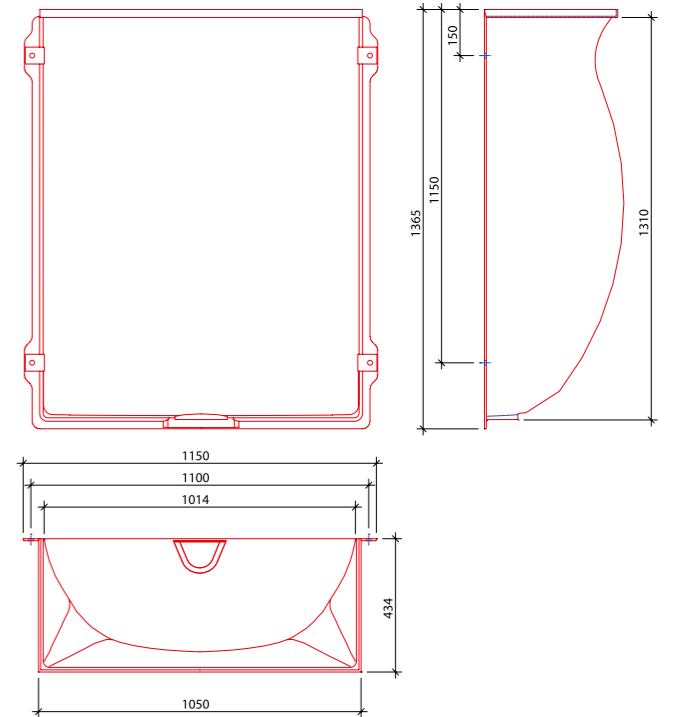

Denominazione: 100 - 100 - 60

Dimensioni max esterne (LxHxP): 1150 x 1065 x 600 mm

Sopralzo:

Denominazione: 100 - 35 - 60
Altezza: variabile da 7 a 33 cm.

Accessori optional : telaio di rinforzo in acciaio zincato

Griglia:

Dimensioni max esterne (LxHxP): 1050 x 31 x 575 mm

Bocca di lupo WOLFA 100 - 130 - 43

Modelli: standard, rinforzata e carrabile auto, in poliestere rinforzato con fibre di vetro (GFK)

Accessori standard : sacchetto completo di 4 tasselli , 4 bulloni, 4 rondelle per il fissaggio alla parete, 2 aste metalliche anti-intrusione

Denominazione: 100 - 130 - 43

Dimensioni max esterne (LxHxP): 1150 x 1365 x 434 mm

Sopralzo:

Denominazione: 100 - 35 - 43
Altezza: variabile da 7 a 33 cm.

Accessori optional : telaio di rinforzo in acciaio zincato

Denominazione: 125 - 100 - 43

Dimensioni max esterne (LxHxP) : 1400 x 1065 x 434 mm

Sopralzo:

Denominazione: 125 - 35 - 43

Altezza: variabile da 7 a 33 cm.

Accessori optional : telaio di rinforzo in acciaio zincato