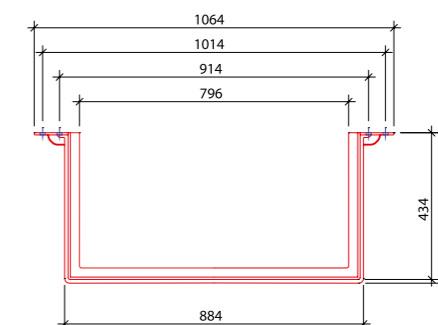

Denominazione: 80 - 65 - 43

Dimensioni max
esterne (LxHxP) : 950 x 715 x 434 mm

Sopralzo:

Denominazione: 80 - 35 - 43

Altezza: variabile da 7 a 33 cm.

Accessori optional : telaio di rinforzo in acciaio zincato

Griglia:

Dimensioni max
esterne (LxHxP) : 860 x 31 x 413 mm

Bocca di lupo WOLFA 80 - 100 - 43

Modelli: standard, rinforzata e carrabile auto, in poliestere rinforzato con fibre di vetro (GFK)

Accessori standard : sacchetto completo di 4 tasselli , 4 bulloni, 4 rondelle per il fissaggio alla parete, 2 aste metalliche anti-intrusione