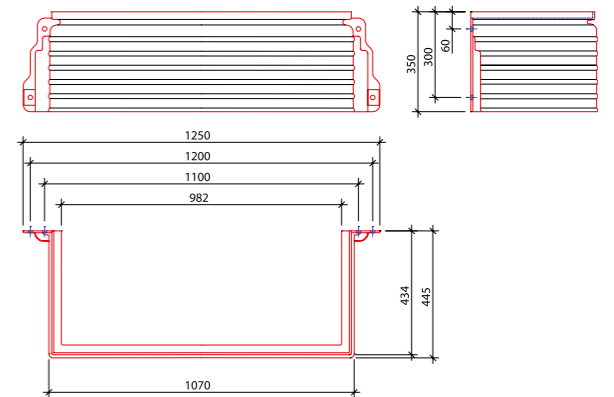

Griglie: in acciaio zincato con profilo a protezione dei bordi della bocca di lupo ; a maglia romboidale oppure a maglia antitacco rettangolare mm.30x10 oppure a maglia quadrata mm 30x30

Bocca di Lupo:

Denominazione: 100 - 130 - 43

Dimensioni max esterne (LxHxP): 1150 x 1365 x 434 mm

Sopralzo:

Denominazione: 100 - 35 - 43
Altezza: variabile da 7 a 33 cm.

Accessori optional : telaio di rinforzo in acciaio zincato

Griglia:

Dimensioni max esterne (LxHxP): 1050 x 31 x 413 mm

Bocca di lupo WOLFA 125 - 100 - 43

Modelli: standard, rinforzata e carrabile auto, in poliestere rinforzato con fibre di vetro (GFK)

Accessori standard : sacchetto completo di 4 tasselli , 4 bulloni, 4 rondelle per il fissaggio alla parete, 2 aste metalliche anti-intrusione

Denominazione: 125 - 100 - 43

Dimensioni max esterne (LxHxP) : 1400 x 1065 x 434 mm

Sopralzo:

Denominazione: 125 - 35 - 43

Altezza: variabile da 7 a 33 cm.

Accessori optional : telaio di rinforzo in acciaio zincato