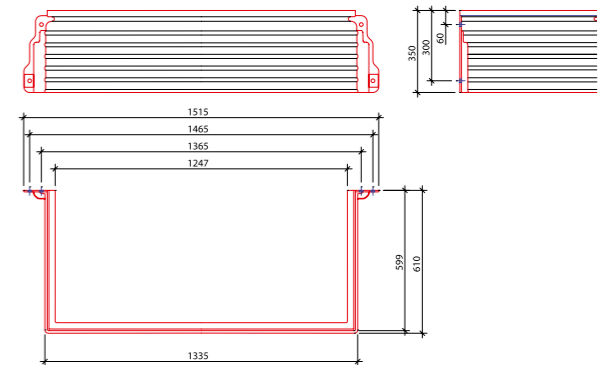

Denominazione: 125 - 100 - 43

Dimensioni max esterne (LxHxP) : 1400 x 1065 x 434 mm

Sopralzo:

Denominazione: 125 - 35 - 43

Altezza: variabile da 7 a 33 cm.

Accessori optional : telaio di rinforzo in acciaio zincato

Griglie: in acciaio zincato con profilo a protezione dei bordi della bocca di lupo ; a maglia romboidale oppure a maglia antitacco rettangolare mm.30x10 oppure a maglia quadrata mm 30x30

Bocca di Lupo:

Denominazione: 125 - 130 - 60

Dimensioni max esterne (LxHxP) : 1400 x 1365 x 600 mm

Sopralzo:

Denominazione: 125 - 35 - 60

Altezza: variabile da 7 a 33 cm.

Accessori optional : telaio di rinforzo in acciaio zincato

Griglia:

Dimensioni max esterne (LxHxP) : 1315 x 31 x 575 mm

Bocca di lupo WOLFA 150 - 120 - 60

Modelli: standard, rinforzata, in poliestere rinforzato con fibre di vetro (GFK)

Accessori standard : sacchetto completo di 4 tasselli , 4 bulloni, 4 rondelle per il fissaggio alla parete, 2 aste metalliche anti-intrusione