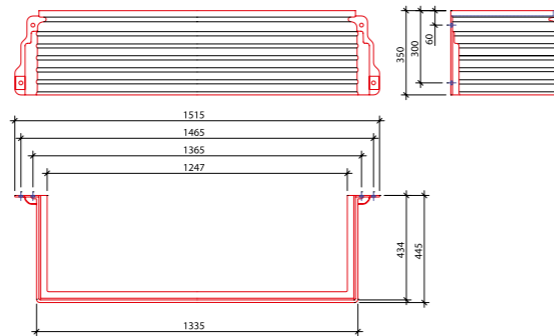

Griglie: in acciaio zincato con profilo a protezione dei bordi della bocca di lupo ; a maglia romboidale oppure a maglia antitacco rettangolare mm.30x10 oppure a maglia quadrata mm 30x30

Bocca di Lupo:

Denominazione: 125 - 100 - 43

Dimensioni max esterne (LxHxP) : 1400 x 1065 x 434 mm

Sopralzo:

Denominazione: 125 - 35 - 43

Altezza: variabile da 7 a 33 cm.

Accessori optional : telaio di rinforzo in acciaio zincato

Griglia:

Dimensioni max esterne (LxHxP) : 1315 x 31 x 413 mm

Bocca di lupo WOLFA 125 - 130 - 60

Modelli: standard, rinforzata e carrabile auto, in poliestere rinforzato con fibre di vetro (GFK)

Accessori standard : sacchetto completo di 4 tasselli , 4 bulloni, 4 rondelle per il fissaggio alla parete, 2 aste metalliche anti-intrusione

Denominazione: 125 - 130 - 60

Dimensioni max esterne (LxHxP) : 1400 x 1365 x 600 mm

Sopralzo:

Denominazione: 125 - 35 - 60

Altezza: variabile da 7 a 33 cm.

Accessori optional : telaio di rinforzo in acciaio zincato