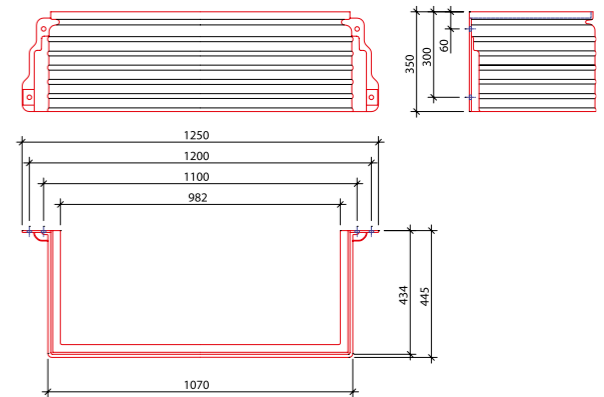

Griglie: in acciaio zincato con profilo a protezione dei bordi della bocca di lupo ; a maglia romboidale oppure a maglia antitacco rettangolare mm.30x10 oppure a maglia quadrata mm 30x30

Bocca di Lupo:

Denominazione: 100 - 100 - 43

Dimensioni max esterne (LxHxP): 1150 x 1065 x 434 mm

Sopralzo:

Denominazione: 100 - 35 - 43

Altezza: variabile da 7 a 33 cm.

Accessori optional : telaio di rinforzo in acciaio zincato

Griglia:

Dimensioni max esterne (LxHxP): 1050 x 31 x 413 mm

Bocca di lupo WOLFA 100 - 100 - 60

Modelli: standard, rinforzata e carrabile auto, in poliestere rinforzato con fibre di vetro (GFK)

Accessori standard : sacchetto completo di 4 tasselli , 4 bulloni, 4 rondelle per il fissaggio alla parete, 2 aste metalliche anti-intrusione