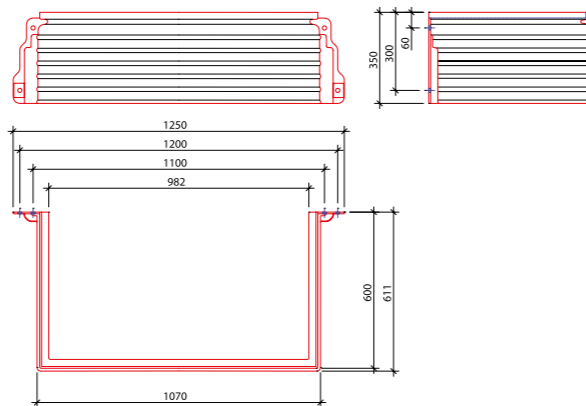

Griglie: in acciaio zincato con profilo a protezione dei bordi della bocca di lupo ; a maglia romboidale oppure a maglia antitacco rettangolare mm.30x10 oppure a maglia quadrata mm 30x30

Bocca di Lupo:

Denominazione: 100 - 100 - 60

Dimensioni max esterne (LxHxP): 1150 x 1065 x 600 mm

Sopralzo:

Denominazione: 100 - 35 - 60
Altezza: variabile da 7 a 33 cm.

Accessori optional : telaio di rinforzo in acciaio zincato

Griglia:

Dimensioni max esterne (LxHxP): 1050 x 31 x 575 mm

Bocca di lupo WOLFA 100 - 130 - 43

Modelli: standard, rinforzata e carrabile auto, in poliestere rinforzato con fibre di vetro (GFK)

Accessori standard : sacchetto completo di 4 tasselli , 4 bulloni, 4 rondelle per il fissaggio alla parete, 2 aste metalliche anti-intrusione