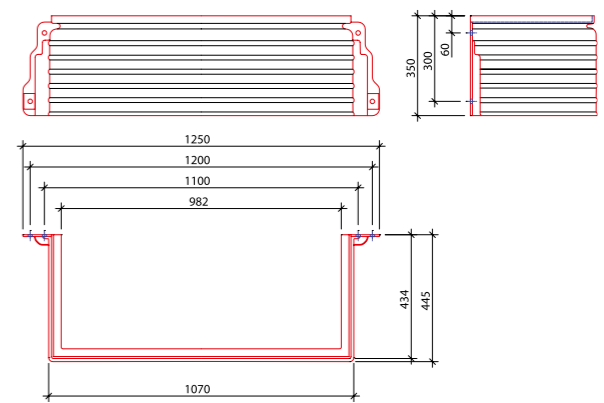

Griglie: in acciaio zincato con profilo a protezione dei bordi della bocca di lupo ; a maglia romboidale oppure a maglia antitacco rettangolare mm.30x10 oppure a maglia quadrata mm 30x30

Bocca di Lupo:

Denominazione: 100 - 65 - 43

Dimensioni max esterne (LxHxP): 1150 x 715 x 434 mm

Sopralzo:

Denominazione: 100 - 35 - 43

Altezza: variabile da 7 a 33 cm.

Accessori optional : telaio di rinforzo in acciaio zincato

Griglia:

Dimensioni max esterne (LxHxP): 1050 x 31 x 413 mm

Bocca di lupo WOLFA 100 - 80 - 43

Modelli: standard, rinforzata e carrabile auto, in poliestere rinforzato con fibre di vetro (GFK)

Accessori standard : sacchetto completo di 4 tasselli , 4 bulloni, 4 rondelle per il fissaggio alla parete, 2 aste metalliche anti-intrusione