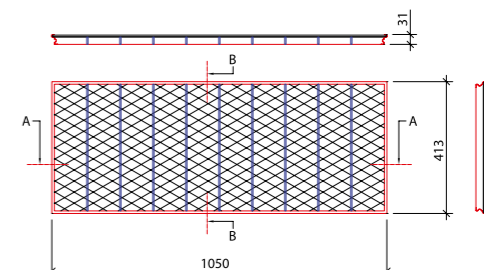

Griglie: in acciaio zincato con profilo a protezione dei bordi della bocca di lupo ; a maglia romboidale oppure a maglia antitacco rettangolare mm.30x10 oppure a maglia quadrata mm 30x30

Bocca di Lupo:

Denominazione: 100 - 100 - 43

Dimensioni max esterne (LxHxP): 1150 x 1065 x 434 mm

Sopralzo:

Denominazione: 100 - 35 - 43

Altezza: variabile da 7 a 33 cm.

Accessori optional : telaio di rinforzo in acciaio zincato

Griglia:

Dimensioni max esterne (LxHxP): 1050 x 31 x 413 mm

Bocca di lupo WOLFA 100 - 100 - 60

Modelli: standard, rinforzata e carrabile auto, in poliestere rinforzato con fibre di vetro (GFK)

Accessori standard : sacchetto completo di 4 tasselli , 4 bulloni, 4 rondelle per il fissaggio alla parete, 2 aste metalliche anti-intrusione