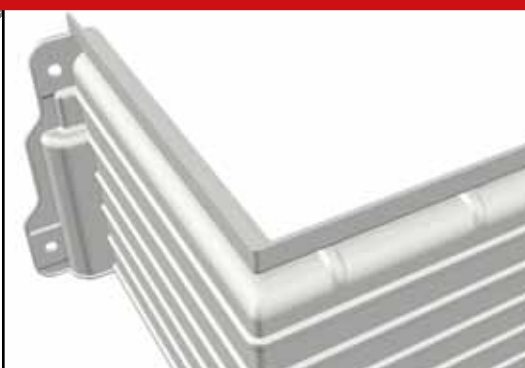

DATI TECNICI BOCCHIE DI LUPO SOPRALZI GRIGLIE

Indicazioni:

All'interno del CD troverete i dati tecnici in 2D e in 3D delle bocche di lupo, dei sopralzi e delle griglie. I dati in 2D sono in formato dxf, dwg e in pdf ; i dati in 3D sono in formato dxf, 3ds e wrl.