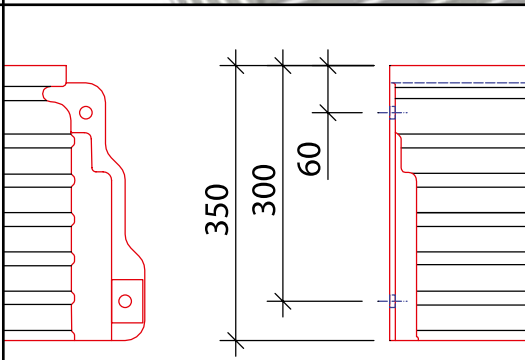

DATI TECNICI BOCCHIE DI LUPO SOPRALZI GRIGLIE

Indicazioni:

All'interno del CD troverete i dati tecnici in 2D e in 3D delle bocche di lupo, dei sopralzi e delle griglie. I dati in 2D sono in formato dxf, dwg e in pdf ; i dati in 3D sono in formato dxf, 3ds e wrl.