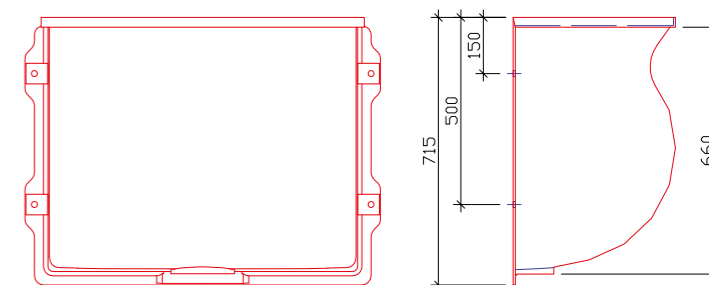

Accessori optional : bocchello di scarico con filtro e sifone, barre di fissaggio alla parete con "cappotto", telaio di copertura della bocca di lupo in vetro di sicurezza ESG 5 mm.

Sopralzo: regolabile in altezza da 7 a 33 cm. in poliestere rinforzato con fibre di vetro (GFK)

Griglie: in acciaio zincato con profilo a protezione dei bordi della bocca di lupo ; a maglia romboidale oppure a maglia antitacco rettangolare mm.30x10 oppure a maglia quadrata mm 30x30

Bocca di Lupo:

Denominazione: 80 - 65 - 43

Dimensioni max
esterne (LxHxP) : 950 x 715 x 434 mm

Sopralzo:

Denominazione: 80 - 35 - 43

Altezza: variabile da 7 a 33 cm.

Accessori optional : telaio di rinforzo in acciaio zincato