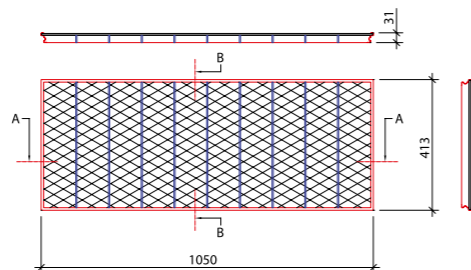

Griglie: in acciaio zincato con profilo a protezione dei bordi della bocca di lupo ; a maglia romboidale oppure a maglia antitacco rettangolare mm.30x10 oppure a maglia quadrata mm 30x30

Bocca di Lupo:

Denominazione: 100 - 80 - 43

Dimensioni max esterne (LxHxP): 1150 x 865 x 434 mm

Sopralzo:

Denominazione: 100 - 35 - 43

Altezza: variabile da 7 a 33 cm.

Accessori optional : telaio di rinforzo in acciaio zincato

Griglia:

Dimensioni max esterne (LxHxP): 1050 x 31 x 413 mm

Bocca di lupo WOLFA 100 - 100 - 43

Modelli: standard, rinforzata e carrabile auto, in poliestere rinforzato con fibre di vetro (GFK)

Accessori standard : sacchetto completo di 4 tasselli , 4 bulloni, 4 rondelle per il fissaggio alla parete, 2 aste metalliche anti-intrusione