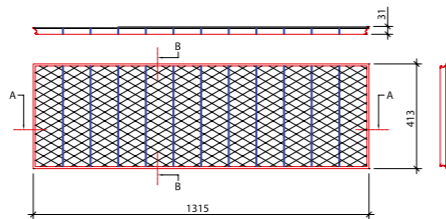

Griglie: in acciaio zincato con profilo a protezione dei bordi della bocca di lupo ; a maglia romboidale oppure a maglia antitacco rettangolare mm.30x10 oppure a maglia quadrata mm 30x30

Bocca di Lupo:

Denominazione: 125 - 100 - 43

Dimensioni max esterne (LxHxP) : 1400 x 1065 x 434 mm

Sopralzo:

Denominazione: 125 - 35 - 43

Altezza: variabile da 7 a 33 cm.

Accessori optional : telaio di rinforzo in acciaio zincato

Griglia:

Dimensioni max esterne (LxHxP) : 1315 x 31 x 413 mm

Bocca di lupo WOLFA 125 - 130 - 60

Modelli: standard, rinforzata e carrabile auto, in poliestere rinforzato con fibre di vetro (GFK)

Accessori standard : sacchetto completo di 4 tasselli , 4 bulloni, 4 rondelle per il fissaggio alla parete, 2 aste metalliche anti-intrusione