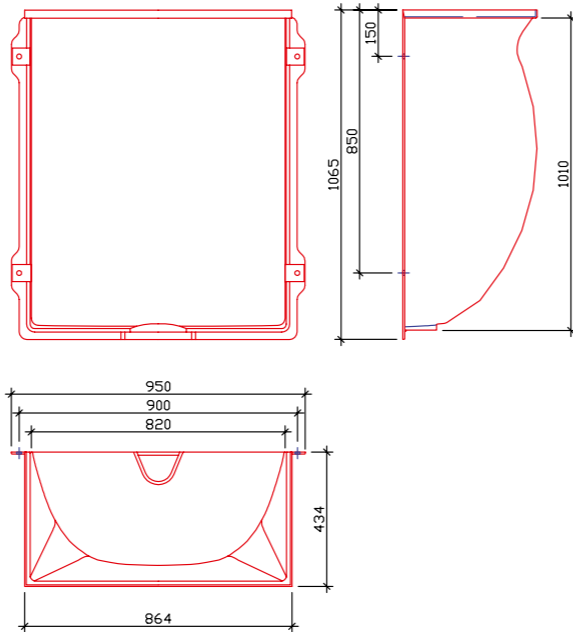

Denominazione: 80 - 65 - 43

Dimensioni max
esterne (LxHxP) : 950 x 715 x 434 mm

Sopralzo:

Denominazione: 80 - 35 - 43

Altezza: variabile da 7 a 33 cm.

Accessori optional : telaio di rinforzo in acciaio zincato

Griglia:

Dimensioni max
esterne (LxHxP) : 860 x 31 x 413 mm

Bocca di lupo WOLFA 80 - 100 - 43

Modelli: standard, rinforzata e carrabile auto, in poliestere rinforzato con fibre di vetro (GFK)

Accessori standard : sacchetto completo di 4 tasselli , 4 bulloni, 4 rondelle per il fissaggio alla parete, 2 aste metalliche anti-intrusione

Accessori optional : bocchello di scarico con filtro e sifone, barre di fissaggio alla parete con "cappotto", telaio di copertura della bocca di lupo in vetro di sicurezza ESG 5 mm.

Sopralzo: regolabile in altezza da 7 a 33 cm. in poliestere rinforzato con fibre di vetro (GFK)

Denominazione: 80 - 100 - 43

Dimensioni max esterne (LxHxP): 950 x 1065 x 434 mm

Sopralzo:

Denominazione: 80 - 35 - 43

Altezza: variabile da 7 a 33 cm.

Accessori optional : telaio di rinforzo in acciaio zincato