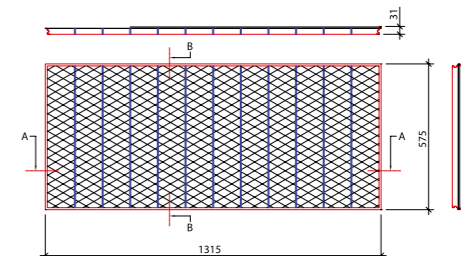

Griglie: in acciaio zincato con profilo a protezione dei bordi della bocca di lupo ; a maglia romboidale oppure a maglia antitacco rettangolare mm.30x10 oppure a maglia quadrata mm 30x30

Bocca di Lupo:

Denominazione: 125 - 130 - 60

Dimensioni max esterne (LxHxP) : 1400 x 1365 x 600 mm

Sopralzo:

Denominazione: 125 - 35 - 60

Altezza: variabile da 7 a 33 cm.

Accessori optional : telaio di rinforzo in acciaio zincato

Griglia:

Dimensioni max esterne (LxHxP) : 1315 x 31 x 575 mm

Bocca di lupo WOLFA 150 - 120 - 60

Modelli: standard, rinforzata, in poliestere rinforzato con fibre di vetro (GFK)

Accessori standard : sacchetto completo di 4 tasselli , 4 bulloni, 4 rondelle per il fissaggio alla parete, 2 aste metalliche anti-intrusione