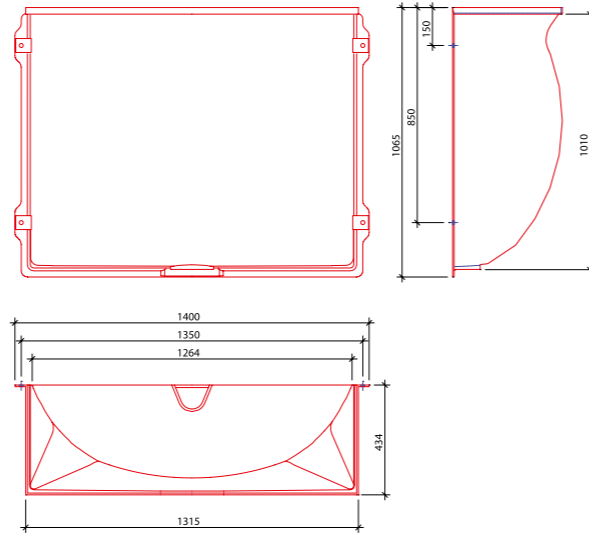

Denominazione: 100 - 130 - 43

Dimensioni max esterne (LxHxP): 1150 x 1365 x 434 mm

Sopralzo:

Denominazione: 100 - 35 - 43
Altezza: variabile da 7 a 33 cm.

Accessori optional : telaio di rinforzo in acciaio zincato

Griglia:

Dimensioni max esterne (LxHxP): 1050 x 31 x 413 mm

Bocca di lupo WOLFA 125 - 100 - 43

Modelli: standard, rinforzata e carrabile auto, in poliestere rinforzato con fibre di vetro (GFK)

Accessori standard : sacchetto completo di 4 tasselli , 4 bulloni, 4 rondelle per il fissaggio alla parete, 2 aste metalliche anti-intrusione

Denominazione: 125 - 100 - 43

Dimensioni max esterne (LxHxP) : 1400 x 1065 x 434 mm

Sopralzo:

Denominazione: 125 - 35 - 43

Altezza: variabile da 7 a 33 cm.

Accessori optional : telaio di rinforzo in acciaio zincato

Denominazione: 125 - 130 - 60

Dimensioni max esterne (LxHxP) : 1400 x 1365 x 600 mm

Sopralzo:

Denominazione: 125 - 35 - 60

Altezza: variabile da 7 a 33 cm.

Accessori optional : telaio di rinforzo in acciaio zincato