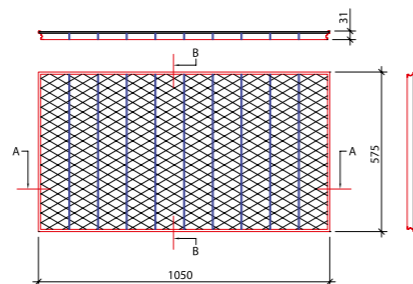

Griglie: in acciaio zincato con profilo a protezione dei bordi della bocca di lupo ; a maglia romboidale oppure a maglia antitacco rettangolare mm.30x10 oppure a maglia quadrata mm 30x30

Bocca di Lupo:

Denominazione: 100 - 100 - 60

Dimensioni max esterne (LxHxP): 1150 x 1065 x 600 mm

Sopralzo:

Denominazione: 100 - 35 - 60
Altezza: variabile da 7 a 33 cm.

Accessori optional : telaio di rinforzo in acciaio zincato

Griglia:

Dimensioni max esterne (LxHxP): 1050 x 31 x 575 mm

Bocca di lupo WOLFA 100 - 130 - 43

Modelli: standard, rinforzata e carrabile auto, in poliestere rinforzato con fibre di vetro (GFK)

Accessori standard : sacchetto completo di 4 tasselli , 4 bulloni, 4 rondelle per il fissaggio alla parete, 2 aste metalliche anti-intrusione