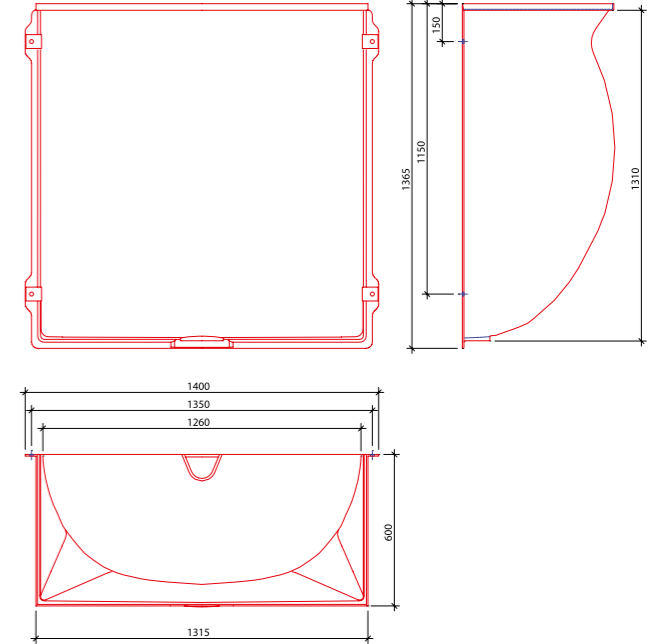

Denominazione: 125 - 100 - 43

Dimensioni max esterne (LxHxP) : 1400 x 1065 x 434 mm

Sopralzo:

Denominazione: 125 - 35 - 43

Altezza: variabile da 7 a 33 cm.

Accessori optional : telaio di rinforzo in acciaio zincato

Griglia:

Dimensioni max esterne (LxHxP) : 1315 x 31 x 413 mm

Bocca di lupo WOLFA 125 - 130 - 60

Modelli: standard, rinforzata e carrabile auto, in poliestere rinforzato con fibre di vetro (GFK)

Accessori standard : sacchetto completo di 4 tasselli , 4 bulloni, 4 rondelle per il fissaggio alla parete, 2 aste metalliche anti-intrusione

Accessori optional : bocchello di scarico con filtro e sifone, barre di fissaggio alla parete con "cappotto", telaio di copertura della bocca di lupo in vetro di sicurezza ESG 5 mm.

Sopralzo: regolabile in altezza da 7 a 33 cm. in poliestere rinforzato con fibre di vetro (GFK)

Denominazione: 125 - 130 - 60

Dimensioni max esterne (LxHxP) : 1400 x 1365 x 600 mm

Sopralzo:

Denominazione: 125 - 35 - 60

Altezza: variabile da 7 a 33 cm.

Accessori optional : telaio di rinforzo in acciaio zincato