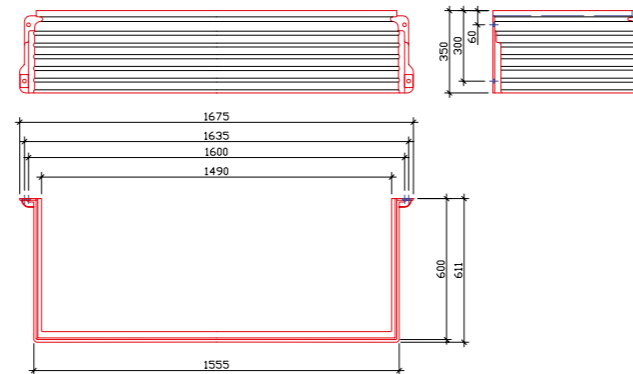

Denominazione: 125 - 130 - 60

Dimensioni max esterne (LxHxP) : 1400 x 1365 x 600 mm

Sopralzo:

Denominazione: 125 - 35 - 60

Altezza: variabile da 7 a 33 cm.

Accessori optional : telaio di rinforzo in acciaio zincato

Denominazione: 150 - 120 - 60

Dimensioni max esterne (LxHxP): 1645 x 1265 x 600 mm

Sopralzo:

Denominazione: 150 - 35 - 60

Altezza: variabile da 7 a 33 cm.

Accessori optional : telaio di rinforzo in acciaio zincato

Griglia:

Dimensioni max esterne (LxHxP): 1555 x 31 x 575 mm

Bocca di lupo WOLFA 175 - 80 - 60

Modelli: standard e rinforzata, in poliestere rinforzato con fibre di vetro (GFK)

Accessori standard : sacchetto completo di 4 tasselli, 4 bulloni, 4 rondelle per il fissaggio alla parete, 2 aste metalliche anti-intrusione

Bocca di Lupo:

Denominazione: 175 - 80 - 60

Dimensioni max esterne (LxHxP): 1900 x 847 x 600 mm

Griglia:

Dimensioni max esterne (LxHxP): 1820 x 31 x 575 mm

Per i vostri appunti

Per i vostri appunti

WOLFA