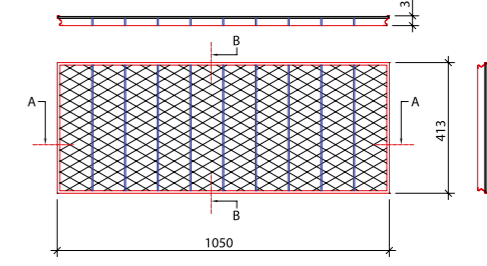

Griglie: in acciaio zincato con profilo a protezione dei bordi della bocca di lupo ; a maglia romboidale oppure a maglia antitacco rettangolare mm.30x10 oppure a maglia quadrata mm 30x30

Bocca di Lupo:

Denominazione: 100 - 65 - 43

Dimensioni max esterne (LxHxP): 1150 x 715 x 434 mm

Sopralzo:

Denominazione: 100 - 35 - 43

Altezza: variabile da 7 a 33 cm.

Accessori optional : telaio di rinforzo in acciaio zincato

Griglia:

Dimensioni max esterne (LxHxP): 1050 x 31 x 413 mm

Bocca di lupo WOLFA 100 - 80 - 43

Modelli: standard, rinforzata e carrabile auto, in poliestere rinforzato con fibre di vetro (GFK)

Accessori standard : sacchetto completo di 4 tasselli , 4 bulloni, 4 rondelle per il fissaggio alla parete, 2 aste metalliche anti-intrusione