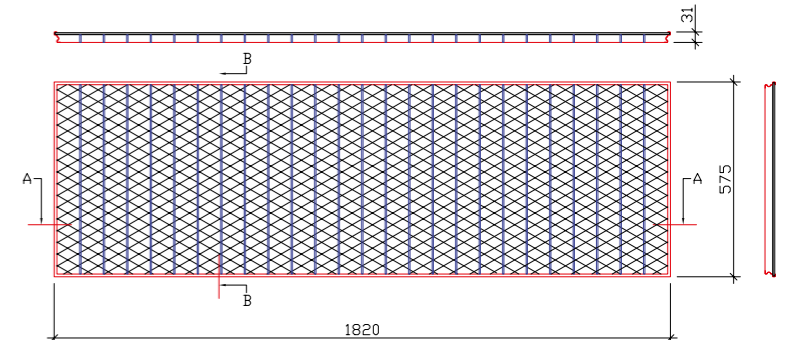

Bocca di Lupo:

Denominazione: 175 - 80 - 60

Dimensioni max esterne (LxHxP): 1900 x 847 x 600 mm

Griglia:

Dimensioni max esterne (LxHxP): 1820 x 31 x 575 mm

Per i vostri appunti

Per i vostri appunti

WOLFA